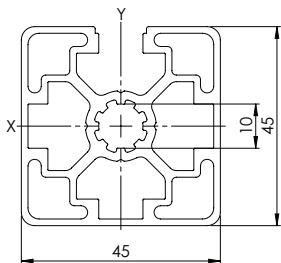

A10.08.80.81 | PROFILE 8-80x80

I_x	134.90 cm ⁴
I_y	134.90 cm ⁴
W_x	33.72 cm ³
W_y	33.72 cm ³
Weight	5.33 kg/m
A	19.75 cm ²
PU	4 pcs.
L	6000 mm

A10.08.12.40 | PROFILE 8-40x120 L

I_x	221.43 cm ⁴
I_y	24.69 cm ⁴
W_x	36.91 cm ³
W_y	12.34 cm ³
Weight	4.36 kg/m
A	16.14 cm ²
PU	5 pcs.
L	6000 mm

A10.08.16.41 | PROFILE 8-40x160 H

I_x	738.38 cm ⁴
I_y	53.34 cm ⁴
W_x	16.67 cm ³
W_y	92.30 cm ³
Weight	8.62 kg/m
A	31.93 cm ²
PU	4 pcs.
L	6000 mm

40 Profile Series

A10.08.16.80 | PROFILE 8-80x160 L

I_x	902.06 cm ⁴
I_y	265.74 cm ⁴
W_x	112.76 cm ³
W_y	66.44 cm ³
Weight	10.06 kg/m
A	37.24 cm ²
PU	2 pcs.
L	6000 mm

A10.22.08.80 | Aluminum cover profile 80 **NEW**

Weight	0.55 kg/m
A	20.26 cm ²
PU	10 pcs.
L	4150 mm

45 Profile Series

45 Profile Series

A10.10.45.46 | PROFILE 10-45x45 L

I_x	11.00 cm ⁴
I_y	11.00 cm ⁴
W_x	4.89 cm ³
W_y	4.89 cm ³
Weight	1.55 kg/m
A	5.73 cm ²
PU	20 pcs.
L	6000 mm

A10.10.45.45 | PROFILE 10-45x45 H

I_x	13.94 cm ⁴
I_y	13.94 cm ⁴
W_x	6.19 cm ³
W_y	6.19 cm ³
Weight	2.03 kg/m
A	7.50 cm ²
PU	20 pcs.
L	6000 mm

A10.10.45.48 | PROFILE 10-45x45 1S **NEW**

I_x	11.85 cm ⁴
I_y	12.68 cm ⁴
W_x	5.13 cm ³
W_y	5.64 cm ³
Weight	1.69 kg/m
A	6.25 cm ²
PU	20 pcs.
L	6000 mm