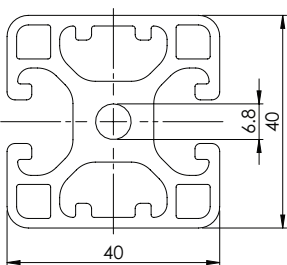

A10.08.30.61 | PROFILE 8-30x60x60 **NEW**

I_x	26.12 cm ⁴
I_y	26.12 cm ⁴
W_x	7.51 cm ³
W_y	7.51 cm ³
Weight	2.22 kg/m
A	8.2 cm ²
PU	20 pcs.
L	6000 mm

40 Profile Series

40 Profile Series

A10.08.40.40 | PROFILE 8-40x40 H

I_x	14.14 cm ⁴
I_y	14.14 cm ⁴
W_x	7.07 cm ³
W_y	7.07 cm ³
Weight	2.47 kg/m
A	9.14 cm ²
PU	16 pcs.
L	6000 mm

A10.08.40.42 | PROFILE 8-40x40 E

I_x	8.12 cm ⁴
I_y	8.12 cm ⁴
W_x	4.06 cm ³
W_y	4.06 cm ³
Weight	1.48 kg/m
A	5.47 cm ²
PU	16 pcs.
L	6000 mm

A10.08.40.41 | PROFILE 8-40x40 L

I_x	9.18 cm ⁴
I_y	9.18 cm ⁴
W_x	4.59 cm ³
W_y	4.59 cm ³
Weight	1.75 kg/m
A	6.48 cm ²
PU	16 pcs.
L	6000 mm

A10.08.40.46 | PROFILE 8-40x40 3S

I_x	9.80 cm ⁴
I_y	9.19 cm ⁴
W_x	4.78 cm ³
W_y	4.60 cm ³
Weight	1.80 kg/m
A	6.65 cm ²
PU	16 pcs.
L	6000 mm

A10.08.40.45 | PROFILE 8-40x40 2SA

I_x	9.81 cm ⁴
I_y	9.81 cm ⁴
W_x	4.79 cm ³
W_y	4.79 cm ³
Weight	1.84 kg/m
A	6.83 cm ²
PU	16 pcs.
L	6000 mm

A10.08.40.44 | PROFILE 8-40x40 2S

I_x	9.20 cm ⁴
I_y	10.45 cm ⁴
W_x	4.60 cm ³
W_y	5.22 cm ³
Weight	1.84 kg/m
A	6.83 cm ²
PU	16 pcs.
L	6000 mm