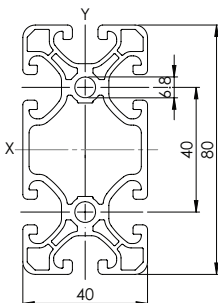

A10.08.40.54 | PROFILE 8-40x40 45Deg

I_x	22.42 cm ⁴
I_y	16.68 cm ⁴
W_x	7.08 cm ³
W_y	6.38 cm ³
Weight	2.77 kg/m
A	10.27 cm ²
PU	6 pcs.
L	6000 mm

A10.08.40.55 | PROFILE 8-40x40 60Deg

I_x	35.44 cm ⁴
I_y	22.89 cm ⁴
W_x	9.33 cm ³
W_y	7.59 cm ³
Weight	2.86 kg/m
A	10.6 cm ²
PU	6 pcs.
L	6000 mm

A10.08.40.56 | PROFILE 8-40x40 90Deg

I_x	76.85 cm ⁴
I_y	76.85 cm ⁴
W_x	19.16 cm ³
W_y	19.16 cm ³
Weight	4.1 kg/m
A	15.14 cm ²
PU	4 pcs.
L	6000 mm

A10.08.40.16 | PROFILE 8-40x16 H

I_x	1.09 cm ⁴
I_y	6.95 cm ⁴
W_x	1.27 cm ³
W_y	3.47 cm ³
Weight	1.16 kg/m
A	4.28 cm ²
PU	10 pcs.
L	3000 mm

A10.08.40.17 | PROFILE 8-40x16 E

I_x	0.69 cm ⁴
I_y	3.71 cm ⁴
W_x	0.84 cm ³
W_y	1.86 cm ³
Weight	0.66 kg/m
A	2.45 cm ²
PU	10 pcs.
L	3000 mm

40 Profile Series

A10.08.40.80 | PROFILE 8-40x80 H

I_x	101.41 cm ⁴
I_y	27.21 cm ⁴
W_x	25.35 cm ³
W_y	13.61 cm ³
Weight	4.52 kg/m
A	16.74 cm ²
PU	8 pcs.
L	6000 mm

A10.08.40.81 | PROFILE 8-40x80

I_x	70.07 cm ⁴
I_y	16.93 cm ⁴
W_x	17.52 cm ³
W_y	8.47 cm ³
Weight	3.05 kg/m
A	11.31 cm ²
PU	8 pcs.
L	6000 mm

A10.08.40.82 | PROFILE 8-40x80 E

I_x	60.20 cm ⁴
I_y	15.93 cm ⁴
W_x	7.96 cm ³
W_y	15.05 cm ³
Weight	2.48 kg/m
A	9.18 cm ²
PU	8 pcs.
L	6000 mm