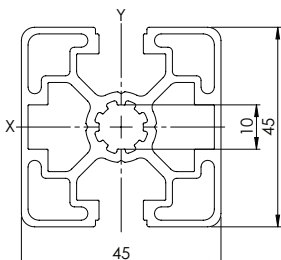

A10.08.16.41 | PROFILE 8-40x160 H

I_x	738.38 cm ⁴
I_y	53.34 cm ⁴
W_x	16.67 cm ³
W_y	92.30 cm ³
Weight	8.62 kg/m
A	31.93 cm ²
PU	4 pcs.
L	6000 mm

40 Profile Series

A10.08.16.80 | PROFILE 8-80x160 L

I_x	902.06 cm ⁴
I_y	265.74 cm ⁴
W_x	112.76 cm ³
W_y	66.44 cm ³
Weight	10.06 kg/m
A	37.24 cm ²
PU	2 pcs.
L	6000 mm

A10.22.08.80 | Aluminum cover profile 80 **NEW**

Weight	0.55 kg/m
A	20.26 cm ²
PU	10 pcs.
L	4150 mm

45 Profile Series

45 Profile Series

A10.10.45.46 | PROFILE 10-45x45 L

I_x	11.00 cm ⁴
I_y	11.00 cm ⁴
W_x	4.89 cm ³
W_y	4.89 cm ³
Weight	1.55 kg/m
A	5.73 cm ²
PU	20 pcs.
L	6000 mm

A10.10.45.45 | PROFILE 10-45x45 H

I_x	13.94 cm ⁴
I_y	13.94 cm ⁴
W_x	6.19 cm ³
W_y	6.19 cm ³
Weight	2.03 kg/m
A	7.50 cm ²
PU	20 pcs.
L	6000 mm

A10.10.45.48 | PROFILE 10-45x45 1S **NEW**

I_x	11.85 cm ⁴
I_y	12.68 cm ⁴
W_x	5.13 cm ³
W_y	5.64 cm ³
Weight	1.69 kg/m
A	6.25 cm ²
PU	20 pcs.
L	6000 mm

A10.10.45.49 | PROFILE 10-45x45 2S

I_x	11.04 cm ⁴
I_y	112.66 cm ⁴
W_x	4.91 cm ³
W_y	5.63 cm ³
Weight	1.64 kg/m
A	6.08 cm ²
PU	20 pcs.
L	6000 mm

A10.10.45.50 | PROFILE 10-45x45 2SA

I_x	11.82 cm ⁴
I_y	11.82 cm ⁴
W_x	5.11 cm ³
W_y	5.11 cm ³
Weight	1.64 kg/m
A	6.08 cm ²
PU	20 pcs.
L	6000 mm