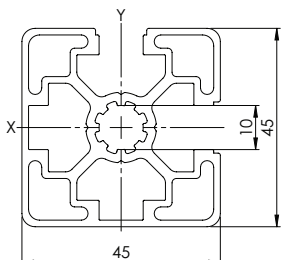

A10.08.16.41 | PROFILE 8-40x160 H

I_x	738.38 cm ⁴
I_y	53.34 cm ⁴
W_x	16.67 cm ³
W_y	92.30 cm ³
Weight	8.62 kg/m
A	31.93 cm ²
PU	4 pcs.
L	6000 mm

40 Profile Series

A10.08.16.80 | PROFILE 8-80x160 L

I_x	902.06 cm ⁴
I_y	265.74 cm ⁴
W_x	112.76 cm ³
W_y	66.44 cm ³
Weight	10.06 kg/m
A	37.24 cm ²
PU	2 pcs.
L	6000 mm

A10.22.08.80 | Aluminum cover profile 80 **NEW**

Weight	0.55 kg/m
A	20.26 cm ²
PU	10 pcs.
L	4150 mm

45 Profile Series

45 Profile Series

A10.10.45.46 | PROFILE 10-45x45 L

I_x	11.00 cm ⁴
I_y	11.00 cm ⁴
W_x	4.89 cm ³
W_y	4.89 cm ³
Weight	1.55 kg/m
A	5.73 cm ²
PU	20 pcs.
L	6000 mm

A10.10.45.45 | PROFILE 10-45x45 H

I_x	13.94 cm ⁴
I_y	13.94 cm ⁴
W_x	6.19 cm ³
W_y	6.19 cm ³
Weight	2.03 kg/m
A	7.50 cm ²
PU	20 pcs.
L	6000 mm

A10.10.45.48 | PROFILE 10-45x45 1S **NEW**

I_x	11.85 cm ⁴
I_y	12.68 cm ⁴
W_x	5.13 cm ³
W_y	5.64 cm ³
Weight	1.69 kg/m
A	6.25 cm ²
PU	20 pcs.
L	6000 mm

A10.10.45.49 | PROFILE 10-45x45 2S

I_x	11.04 cm ⁴
I_y	112.66 cm ⁴
W_x	4.91 cm ³
W_y	5.63 cm ³
Weight	1.64 kg/m
A	6.08 cm ²
PU	20 pcs.
L	6000 mm

A10.10.45.50 | PROFILE 10-45x45 2SA

I_x	11.82 cm ⁴
I_y	11.82 cm ⁴
W_x	5.11 cm ³
W_y	5.11 cm ³
Weight	1.64 kg/m
A	6.08 cm ²
PU	20 pcs.
L	6000 mm