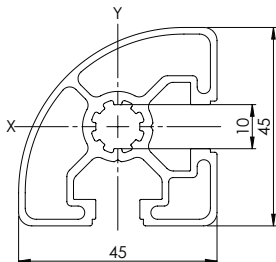

A10.22.08.80 | Aluminum cover profile 80 **NEW**

Weight	0.55 kg/m
A	20.26 cm ²
PU	10 pcs.
L	4150 mm

45 Profile Series

45 Profile Series

A10.10.45.46 | PROFILE 10-45x45 L

I_x	11.00 cm ⁴
I_y	11.00 cm ⁴
W_x	4.89 cm ³
W_y	4.89 cm ³
Weight	1.55 kg/m
A	5.73 cm ²
PU	20 pcs.
L	6000 mm

A10.10.45.45 | PROFILE 10-45x45 H

I_x	13.94 cm ⁴
I_y	13.94 cm ⁴
W_x	6.19 cm ³
W_y	6.19 cm ³
Weight	2.03 kg/m
A	7.50 cm ²
PU	20 pcs.
L	6000 mm

A10.10.45.48 | PROFILE 10-45x45 1S **NEW**

I_x	11.85 cm ⁴
I_y	12.68 cm ⁴
W_x	5.13 cm ³
W_y	5.64 cm ³
Weight	1.69 kg/m
A	6.25 cm ²
PU	20 pcs.
L	6000 mm

A10.10.45.49 | PROFILE 10-45x45 2S

I_x	11.04 cm ⁴
I_y	112.66 cm ⁴
W_x	4.91 cm ³
W_y	5.63 cm ³
Weight	1.64 kg/m
A	6.08 cm ²
PU	20 pcs.
L	6000 mm

A10.10.45.50 | PROFILE 10-45x45 2SA

I_x	11.82 cm ⁴
I_y	11.82 cm ⁴
W_x	5.11 cm ³
W_y	5.11 cm ³
Weight	1.64 kg/m
A	6.08 cm ²
PU	20 pcs.
L	6000 mm

A10.10.45.51 | PROFILE 10-45x45 3S COMING SOON

I_x	11.65 cm ⁴
I_y	10.87 cm ⁴
W_x	5.03 cm ³
W_y	4.83 cm ³
Weight	1.57 kg/m
A	5.83 cm ²
PU	20 pcs.
L	6000 mm

45 Profile Series

A10.10.45.47 | PROFILE 10-45x45 R90