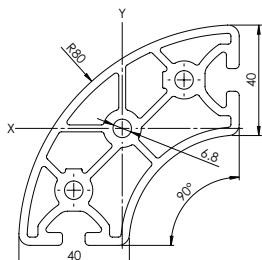

A10.08.40.52 | PROFILE 8-40x40 LR90

I_x	6.63 cm ⁴
I_y	6.63 cm ⁴
W_x	3.02 cm ³
W_y	3.02 cm ³
Weight	1.52 kg/m
A	5.64 cm ²
PU	8 pcs.
L	6000 mm

40 Profile Series

A10.08.40.53 | PROFILE 8-40x40 30Deg

I_x	6.56 cm ⁴
I_y	8.99 cm ⁴
W_x	2.91 cm ³
W_y	3.83 cm ³
Weight	1.68 kg/m
A	6.22 cm ²
PU	6 pcs.
L	6000 mm

A10.08.40.54 | PROFILE 8-40x40 45Deg

I_x	22.42 cm ⁴
I_y	16.68 cm ⁴
W_x	7.08 cm ³
W_y	6.38 cm ³
Weight	2.77 kg/m
A	10.27 cm ²
PU	6 pcs.
L	6000 mm

A10.08.40.55 | PROFILE 8-40x40 60Deg

I_x	35.44 cm ⁴
I_y	22.89 cm ⁴
W_x	9.33 cm ³
W_y	7.59 cm ³
Weight	2.86 kg/m
A	10.6 cm ²
PU	6 pcs.
L	6000 mm

A10.08.40.56 | PROFILE 8-40x40 90Deg

I_x	76.85 cm ⁴
I_y	76.85 cm ⁴
W_x	19.16 cm ³
W_y	19.16 cm ³
Weight	4.1 kg/m
A	15.14 cm ²
PU	4 pcs.
L	6000 mm

A10.08.40.16 | PROFILE 8-40x16 H

I_x	1.09 cm ⁴
I_y	6.95 cm ⁴
W_x	1.27 cm ³
W_y	3.47 cm ³
Weight	1.16 kg/m
A	4.28 cm ²
PU	10 pcs.
L	3000 mm

A10.08.40.17 | PROFILE 8-40x16 E

I_x	0.69 cm ⁴
I_y	3.71 cm ⁴
W_x	0.84 cm ³
W_y	1.86 cm ³
Weight	0.66 kg/m
A	2.45 cm ²
PU	10 pcs.
L	3000 mm

40 Profile Series

A10.08.40.80 | PROFILE 8-40x80 H

I_x	101.41 cm ⁴
I_y	27.21 cm ⁴
W_x	25.35 cm ³
W_y	13.61 cm ³
Weight	4.52 kg/m
A	16.74 cm ²
PU	8 pcs.
L	6000 mm