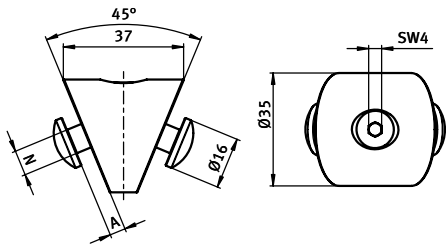

**Spannverbinder 45°**

**Clamp connector 45°**

**Beschreibung** Aluminium zur Verbindung von zwei Aluminiumprofilen, zur Montage muss das Profil nicht bearbeitet werden

**Material** Aluminium

**Liefereinheit** 1 Stück

**Description** Aluminum To connect two aluminum profiles, no mechanical preparation needed

**Material** Aluminum

**Pack Quantity** 1 piece

Spannverbinder 45°  
Clamp connector 45°

Gewicht [g]  
Weight [g]