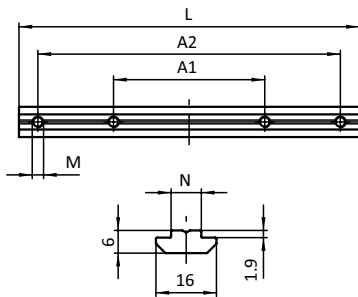

Set Streckenverbinder 180, Nut 8

Set Connecting Strip 180, Slot 8

**NEU
NEW**

Beschreibung Stahl zur stirnseitigen Verbindung von zwei Aluminiumprofilen ohne Profilbearbeitung

Material Stahl, verzinkt

Set 1 Streckenverbinder 180 - Nut 8,
4 Schrauben DIN 912 - M6 x 12,
4 Scheiben DIN 7349 - 6.4

Liefereinheit 10 Stück

Description Steel End-to-end connection of two aluminum profiles without machining

Material Zinc plated steel

Set 1 connecting strip 180, Slot 8,
4 screws DIN 912 - M6 x 12,
4 washers DIN 7349 - 6.4

Pack Quantity 10 pieces

Set Streckenverbinder 180 Set Connecting Strip 180	A1 [mm]	A2 [mm]	L [mm]	N	Größe Size	Gewicht [g] Weight [g]		Teil-Nr. Part #
	80.0	160.0	180.0	8	M6	134.0	B	096010S11