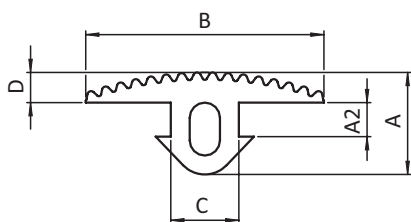

Abdeckprofil

Cover Profile

Beschreibung Kunststoff NBR, Nut 8
zum Abdecken von Aluprofilen mit Nut 8

Material Kunststoff NBR, ≈80 Shore A

Farbe schwarz

Liefereinheit 20 Meter (Spule)

Plastic NBR, Slot 8

Description *To cover size 8 aluminum profile slots*

Material *Plastic NBR, ≈80 Shore A*

Color *Black*

Pack Quantity *20 meter (spool)*

Abdeckprofil Cover Profile	Nut Slot	A [mm]	A2 [mm]	B [mm]	C [mm]	D [mm]	Gewicht [g/m] Weight [g/m]		Teil-Nr. Part #
	6	24.0	2.5	11.0	6.5	3.0	103.0	I	092058
	8	31.5	4.5	13.5	9	4.0	210.0	I	092057