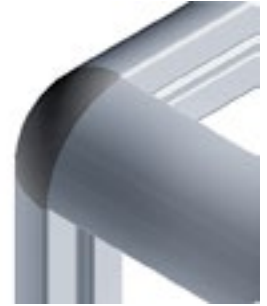

Abdeckkappe für Eckwinkel 20

Cover Cap for 3-way Connection Angle 20

Beschreibung Kunststoff PA, Profil 20, Rundform
zum Abdecken der offenen Seite des Eckwinkels

Material Kunststoff PA, glasfaserverstärkt

Farbe schwarz

Liefereinheit 50 Stück

Extras weitere Farben auf Anfrage

Description Nylon PA, Profile 20, Round
To cover the 3-way connection angle

Material Nylon PA, glass fibre reinforced

Color Black

Pack Quantity 50 pieces

Specials Other colors on request

Abdeckkappe Rundform
Cover Cap Round

Gewicht [g]
Weight [g]

Teil-Nr.
Part #

1.0

I

093WEA201B