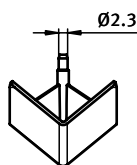

Abdeckkappe für Eckwinkel 20

Cover Cap for 3-way Connection Angle 20

Beschreibung Kunststoff PA, Profil 20, Eckform zum Abdecken der offenen Seite des Eckwinkels
Material Kunststoff PA, glasfaserverstärkt
Farbe schwarz
Liefereinheit 50 Stück
Extras weitere Farben auf Anfrage

Description Nylon PA, Profile 20, Angular To cover the 3-way connection angle
Material Nylon PA, glass fibre reinforced
Color Black
Pack Quantity 50 pieces
Specials Other colors on request

Abdeckkappe Eckform
Cover Cap Angular

Gewicht [g]
 Weight [g]

Teil-Nr.
 Part #

2.0

I

093WEA201A