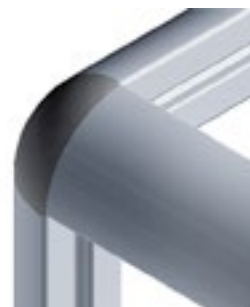

## Abdeckkappe für Eckwinkel 30

## Cover Cap for 3-way Connection Angle 30

NEU  
NEW

**Beschreibung** Kunststoff PA, Profil 30, Rundform zum Abdecken der offenen Seite des Eckwinkels  
**Material** Kunststoff PA, glasfaserverstärkt  
**Farbe** schwarz  
**Liefereinheit** 50 Stück  
**Extras** weitere Farben auf Anfrage

**Description** Nylon PA, Profile 30, Round To cover the 3-way connection angle  
**Material** Nylon PA, glass fibre reinforced  
**Color** Black  
**Pack Quantity** 50 pieces  
**Specials** Other colors on request