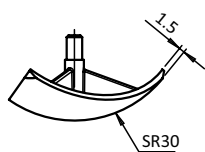

## Abdeckkappe für Eckwinkel 30

## Cover Cap for 3-way Connection Angle 30

NEU  
NEW

**Beschreibung** Kunststoff PA, Profil 30, Rundform zum Abdecken der offenen Seite des Eckwinkels  
**Material** Kunststoff PA, glasfaserverstärkt  
**Farbe** schwarz  
**Liefereinheit** 50 Stück  
**Extras** weitere Farben auf Anfrage

**Description** Nylon PA, Profile 30, Round To cover the 3-way connection angle  
**Material** Nylon PA, glass fibre reinforced  
**Color** Black  
**Pack Quantity** 50 pieces  
**Specials** Other colors on request