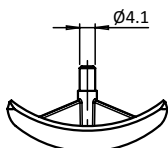

## Abdeckkappe für Eckwinkel 30

## Cover Cap for 3-way Connection Angle 30

NEU  
NEW

**Beschreibung** Kunststoff PA, Profil 30, Rundform zum Abdecken der offenen Seite des Eckwinkels  
**Material** Kunststoff PA, glasfaserverstärkt  
**Farbe** schwarz  
**Liefereinheit** 50 Stück  
**Extras** weitere Farben auf Anfrage

**Description** Nylon PA, Profile 30, Round To cover the 3-way connection angle  
**Material** Nylon PA, glass fibre reinforced  
**Color** Black  
**Pack Quantity** 50 pieces  
**Specials** Other colors on request