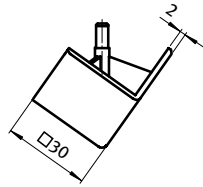

**NEU  
NEW**

**Abdeckkappe für Eckwinkel 30**

**Cover Cap for 3-way Connection Angle 30**

**Beschreibung** Kunststoff PA, Profil 30, Eckform zum Abdecken der offenen Seite des Eckwinkels  
**Material** Kunststoff PA, glasfaserverstärkt  
**Farbe** schwarz  
**Liefereinheit** 50 Stück  
**Extras** weitere Farben auf Anfrage

**Description** Nylon PA, Profile 30, Angular To cover the 3-way connection angle  
**Material** Nylon PA, glass fibre reinforced  
**Color** Black  
**Pack Quantity** 50 pieces  
**Specials** Other colors on request

Abdeckkappe Eckform  
Cover Cap Angular

Gewicht [g]  
Weight [g]

Teil-Nr.  
Part #

10.0

I

093WEA302A