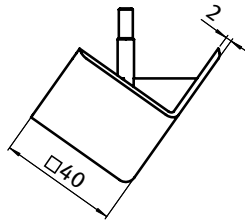

Abdeckkappe für Eckwinkel 40

Cover Cap for 3-way Connection Angle 40

Beschreibung Kunststoff PA, Profil 40, Eckform zum Abdecken der offenen Seite des Eckwinkels
Material Kunststoff PA, glasfaserverstärkt
Farbe schwarz
Liefereinheit 50 Stück
Extras weitere Farben auf Anfrage

Description Nylon PA, Profile 40, Angular To cover the 3-way connection angle
Material Nylon PA, glass fibre reinforced
Color Black
Pack Quantity 50 pieces
Specials Other colors on request

Abdeckkappe Eckform
Cover Cap Angular

Gewicht [g]
Weight [g]

Teil-Nr.
Part #

15.0

I

093WEA402A