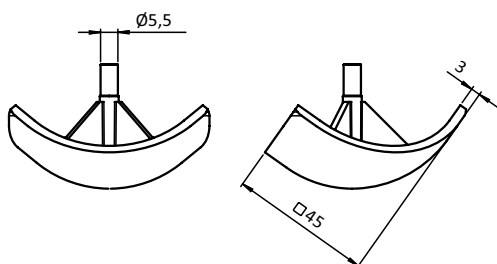

Abdeckkappe für Eckwinkel 45

Cover Cap for 3-way Connection Angle 45

**NEU
NEW**

Beschreibung Kunststoff PA, Profil 45, Rundform zum Abdecken der offenen Seite des Eckwinkels
Material Kunststoff PA, glasfaserverstärkt
Farbe schwarz
Liefereinheit 50 Stück
Extras weitere Farben auf Anfrage

Description Nylon PA, Profile 45, Round To cover the 3-way connection angle
Material Nylon PA, glass fibre reinforced
Color Black
Pack Quantity 50 pieces
Specials Other colors on request

Abdeckkappe Rundform
Cover Cap Round

Gewicht [g]
 Weight [g]

Teil-Nr.
 Part #

16.0

B

093WEA452B