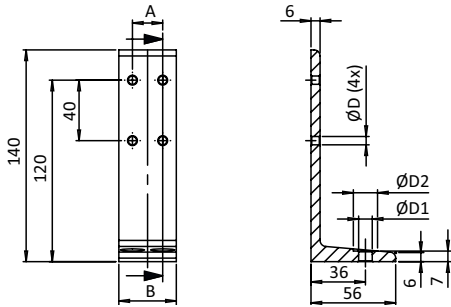

Bodenwinkel 140, 2 Nuten

Floor Bracket 140, 2 Slot Version

Beschreibung Aluminium zur festen Verbindung von Aluminiumprofilen mit dem Boden

Material Aluminium

Oberfläche eloxiert

Liefereinheit 10 Stück

Description *Aluminum To securely fix aluminum profiles to the floor*

Material *Aluminum*

Surface *Anodized*

Pack Quantity *10 pieces*

für Profil For Profile	A [mm]	B [mm]	ØD [mm]	ØD1 [mm]	ØD2 [mm]	Gewicht [g] Weight [g]	Teil-Nr. Part #
20	38.0	20.0	5.5	9.0	16.0	119.0	093BA140D40
25	48.0	25.0	7.0	9.0	16.0	155.6	093BA140D50
30	57.0	30.0	7.0	11.0	22.0	178.5	093BA140D60
38	72.0	38.0	9.0	13.5	28.0	225.0	093BA140D76
40	76.0	40.0	9.0	13.5	28.0	236.0	093BA140D80
45	86.0	45.0	9.0	13.5	28.0	267.0	093BA140D90