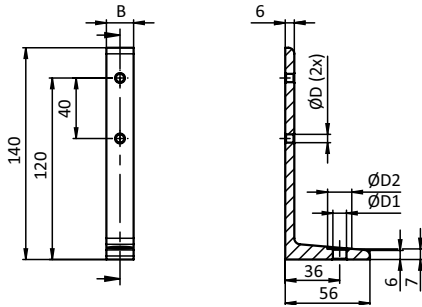

**Bodenwinkel 140, 1 Nut****Floor Bracket 140, 1 Slot Version**

**Beschreibung** Aluminium zur festen Verbindung von Aluminiumprofilen mit dem Boden

**Material** Aluminium

**Oberfläche** eloxiert

**Liefereinheit** 10 Stück

*Aluminum*

**Description** *To securely fix aluminum profiles to the floor*

**Material** *Aluminum*

**Surface** *Anodized*

**Pack Quantity** *10 pieces*

für Profil For Profile	B [mm]	ØD [mm]	ØD1 [mm]	ØD2 [mm]	Gewicht [g] Weight [g]	Teil-Nr. Part #
20	18.0	5.5	9.0	16.0	57.0	<a href="#">093BA14020</a>
25	23.0	7.0	9.0	16.0	74.5	<a href="#">093BA14025</a>
30	27.0	7.0	11.0	22.0	92.0	<a href="#">093BA14030</a>
38	34.0	9.0	13.5	28.0	107.6	<a href="#">093BA14038</a>
40	36.0	9.0	13.5	28.0	111.0	<a href="#">093BA14040</a>
45	41.0	9.0	13.5	29.5	127.0	<a href="#">093BA14045</a>