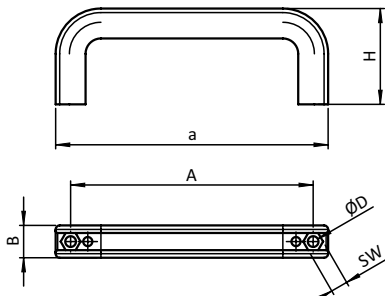

**Handgriff**

**Handle**

**NEU  
NEW**

**Beschreibung** Kunststoff PA, 120 und 160 mm zur Montage auf Türen, Klappen und Aluminiumprofile

**Material** Kunststoff PA, glasfaserverstärkt

**Farbe** schwarz

**Befestigung** vorderseitig mit Sechskant- oder Zylinderschrauben, rückseitig mit Sechskantmutter M8 und Schrauben

**Liefereinheit** 10 Stück

**Extras** weitere Farben auf Anfrage

**Description** Nylon PA, with Plain Bore and Cover Caps To mount on doors, flaps and aluminum profiles

**Material** Nylon PA, glass fibre reinforced

**Color** Black

**Fastening** From the front with hexagon cap screws or socket head screws, or from the back using M8 hexagon nuts and bolts

**Pack Quantity** 10 pieces

**Specials** Other colors on request

Handgriff Handle	für Schraube for Screw	D [mm]	SW	a [mm]	A [mm]	B [mm]	H [mm]	Gewicht [g] Weight [g]	Teil-Nr. Part #
120	M5	5.3	8.5	135.0	120.0	16.0	48.0	30.0	<a href="#">092012</a>
160	M8	8.5	14.0	188.0	160.0	28.0	60.0	91.4	<a href="#">092017</a>
Abdeckkappe 120	-	-	-	-	-	-	-	5.7	<a href="#">092019</a>
Abdeckkappe 160	-	-	-	-	-	-	-	21.4	<a href="#">092018</a>