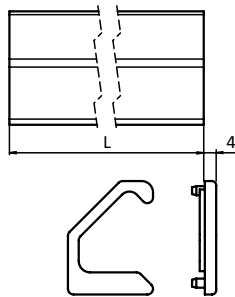

Befestigung vorderseitig mit aufgebohrtem Nutboden der Griffleiste, rückseitig mit Nutensteinen in der Griffleiste

Set 1 Griffleiste,
2 Abdeckkappen

Liefereinheit 10 Stück

Extras verschiedene Längen auf Anfrage

Description *Aluminum, Anodized*
To mount on doors, flaps and aluminum profiles

Material *Strip handle: Aluminum*
Cover caps: Nylon PA, glass fibre reinforced

Color *Strip handle: Anodized*
Cover caps: Black

Fastening *From the front with holes drilled into the slot base, From the back with T-slot nuts in the strip handle*

Set *1 strip handle*
2 cover caps

Pack Quantity *10 pieces*

Specials *Different lengths on request*

	N	H [mm]	Gewicht [g] Weight [g]	Teil-Nr. Part #
Griffleiste <i>Strip Handle</i>	5	1500.0	1152.0	092024
Set Abdeckkappen <i>Set cover caps</i>	-	-	2.9	092021
inkl. Montageset <i>With assembly set</i>	5	80.0	67.0	092022
inkl. Montageset <i>With assembly set</i>	5	160.0	127.0	092023