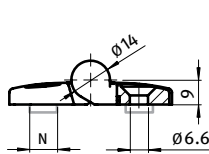

**Kunststoff-Kombischarnier 30**

**Plastic Combi Hinge 30**

aushängbar  
**Beschreibung** für Flächenelemente und Aluminiumprofile  
**Material** Flügel: Kunststoff PA, glasfaserverstärkt  
 Achse: Edelstahl  
**Oberfläche** schwarz  
**Befestigung** vorderseitig mit Senkschrauben M6  
**Liefereinheit** 10 Stück  
**Extras** ⚡ elektrostatisch ableitfähig, weitere Farben, Führungsnasen zur Montage auf Aluminiumprofilen auf Anfrage

Scharnier Hinge	Bezeichnung Description	A1 [mm]	A2 [mm]	B1 [mm]	B2 [mm]	N	Gewicht [g] Weight [g]	F <sub>Amax</sub> [N]	F <sub>Rmax</sub> [N]	Teil-Nr. Part #
links left	30/30	17.5	17.5	29.5	29.5	-	34.0	500	750	<a href="#">095K3030L00</a>
	30/30	17.5	17.5	29.5	29.5	6	34.0	500	750	<a href="#">095K3030L06</a>
	30/30	17.5	17.5	29.5	29.5	8	34.0	500	750	<a href="#">095K3030L08</a>
	30/25	17.5	15.0	29.5	26.0	-	33.0	450	750	<a href="#">095K2530L00</a>
	30/35	17.5	20.0	29.5	36.0	-	36.0	400	750	<a href="#">095K3035L00</a>
	30/40	17.5	22.5	29.5	38.5	-	38.0	350	800	<a href="#">095K3040L00</a>
	30/45	17.5	25.0	29.5	43.5	-	40.0	350	800	<a href="#">095K3045L00</a>
	30/50	17.5	27.5	29.5	48.5	-	41.0	350	800	<a href="#">095K3050L00</a>
rechts right	30/60	17.5	32.5	29.5	57.5	-	45.0	240	800	<a href="#">095K3060L00</a>
	30/30	17.5	17.5	29.5	29.5	-	34.0	500	750	<a href="#">095K3030R00</a>
	30/30	17.5	17.5	29.5	29.5	6	34.0	500	750	<a href="#">095K3030R06</a>
	30/30	17.5	17.5	29.5	29.5	8	34.0	500	750	<a href="#">095K3030R08</a>
	30/25	17.5	15.0	29.5	26.0	-	33.0	450	750	<a href="#">095K2530R00</a>
	30/35	17.5	20.0	29.5	36.0	-	36.0	400	700	<a href="#">095K3035R00</a>
	30/40	17.5	22.5	29.5	38.5	-	38.0	350	800	<a href="#">095K3040R00</a>
	30/45	17.5	25.0	29.5	43.5	-	40.0	350	800	<a href="#">095K3045R00</a>
30/50	17.5	27.5	29.5	48.5	-	41.0	350	800	<a href="#">095K3050R00</a>	
30/60	17.5	32.5	29.5	57.5	-	45.0	240	800	<a href="#">095K3060R00</a>	