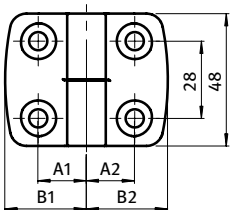

**Kunststoff-Kombischarnier 30**

**Plastic Combi Hinge 30**

aushängbar  
**Beschreibung** für Flächenelemente und Aluminiumprofile  
**Material** Flügel: Kunststoff PA, glasfaserverstärkt  
 Achse: Edelstahl  
**Oberfläche** schwarz  
**Befestigung** vorderseitig mit Senkschrauben M6  
**Liefereinheit** 10 Stück  
**Extras** ⚡ elektrostatisch ableitfähig, weitere Farben, Führungsnasen zur Montage auf Aluminiumprofilen auf Anfrage

Detachable  
**Description** To hinge panels or aluminum profiles  
**Material** Wings: Nylon PA, glass fibre reinforced  
 Bolt: Stainless steel  
**Surface** Black  
**Fastening** From the front, using M6 countersunk screws  
**Pack Quantity** 10 pieces  
**Specials** ⚡ electrostatically conductive, further colors, fixing pins for installation on aluminum profiles available on request