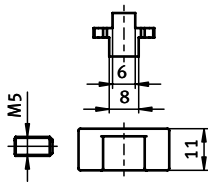

Aufhängung 6-8

Hanger 6-8

Beschreibung für die besonders steife Befestigung von Rahmenelementen an Ständerprofilen
Material Zinkdruckguss
Oberfläche schwarz pulverbeschichtet
Liefereinheit 100 Stück

Description For an extra sturdy fastening of panels to fencing posts
Material Die-cast zinc
Surface Black powder coated
Pack Quantity 100 pieces

Aufhängung 6-8
Hanger 6-8

Gewicht [g]
Weight [g]

Teil-Nr.
Part #

	N	Gewicht [g] Weight [g]	Teil-Nr. Part #
	6 / 8	70.0	093160