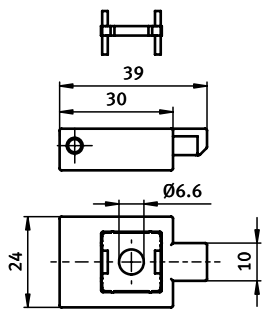

Aufhängung 6-8

Hanger 6-8

Beschreibung für die besonders steife Befestigung von Rahmenelementen an Ständerprofilen
Material Zinkdruckguss
Oberfläche schwarz pulverbeschichtet
Liefereinheit 100 Stück

Description For an extra sturdy fastening of panels to fencing posts
Material Die-cast zinc
Surface Black powder coated
Pack Quantity 100 pieces

Aufhängung 6-8
Hanger 6-8

Gewicht [g]
Weight [g]

Teil-Nr.
Part #

	N	Gewicht [g] Weight [g]	Teil-Nr. Part #
	6 / 8	70.0	093160