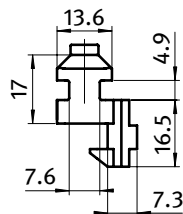

Set Schiebetür-Führung

Set Sliding Door Guide

Kunststoff POM

Plastic POM

Beschreibung zur Montage von Schiebetüren
Max. Gewicht Tür 10 kg

Description To assemble sliding doors
Max. weight door 10 kg

Material Schiebetür-Führung: Kunststoff POM
 Mechanik: Stahl, verzinkt

Material Sliding door guide: Plastic POM
 Mechanism: Zinc plated steel

Liefereinheit 10 x 4 Stück

Pack Quantity 10 x 4 pieces

Set Schiebetür-Führung
 Set Sliding Door Guide

Gewicht [g]
 Weight [g]

Teil-Nr.
 Part #

	N	Gewicht [g] Weight [g]		Teil-Nr. Part #
(R) rechte Ausführung <i>Right side version</i>	8	11.0	I	093084R
(L) linke Ausführung <i>Left side version</i>	8	11.0	I	093084L
Set Set	8	44.0	I	093084S01