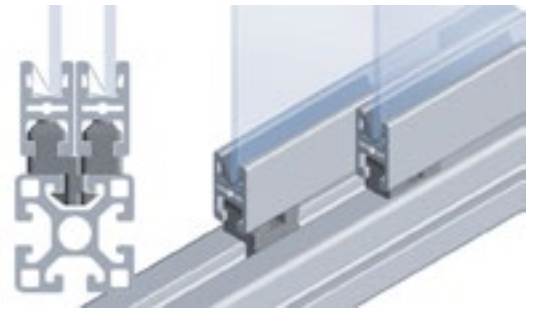

Set Schiebetür-Führung

Set Sliding Door Guide

Kunststoff POM

Plastic POM

Beschreibung zur Montage von Schiebetüren
Max. Gewicht Tür 10 kg

Description To assemble sliding doors
Max. weight door 10 kg

Material Schiebetür-Führung: Kunststoff POM
 Mechanik: Stahl, verzinkt

Material Sliding door guide: Plastic POM
 Mechanism: Zinc plated steel

Liefereinheit 10 x 4 Stück

Pack Quantity 10 x 4 pieces

Set Schiebetür-Führung
 Set Sliding Door Guide

Gewicht [g]
 Weight [g]

Teil-Nr.
 Part #

	N	Gewicht [g] Weight [g]		Teil-Nr. Part #
(R) rechte Ausführung <i>Right side version</i>	8	11.0	I	093084R
(L) linke Ausführung <i>Left side version</i>	8	11.0	I	093084L
Set Set	8	44.0	I	093084S01