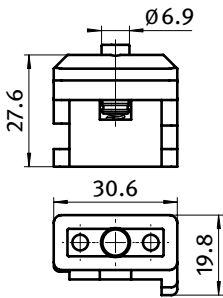

Set Schiebetür-Führung

Set Sliding Door Guide

Kunststoff POM

Plastic POM

Beschreibung zur Montage von Schiebetüren
Max. Gewicht Tür 10 kg

Description To assemble sliding doors
Max. weight door 10 kg

Material Schiebetür-Führung: Kunststoff POM
 Mechanik: Stahl, verzinkt

Material Sliding door guide: Plastic POM
 Mechanism: Zinc plated steel

Liefereinheit 10 x 4 Stück

Pack Quantity 10 x 4 pieces

Set Schiebetür-Führung
 Set Sliding Door Guide

Gewicht [g]
 Weight [g]

Teil-Nr.
 Part #

	N	Gewicht [g] Weight [g]		Teil-Nr. Part #
(R) rechte Ausführung <i>Right side version</i>	8	11.0	I	093084R
(L) linke Ausführung <i>Left side version</i>	8	11.0	I	093084L
Set Set	8	44.0	I	093084S01