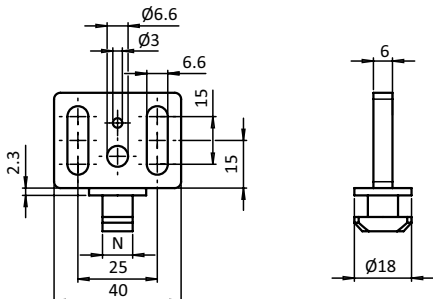

**NEU
NEW**

Flächengleiter

Panel Slider

Nut 10

Slot 10

Beschreibung zur Führung von Flächenelementen als Hub- oder Schiebetür in der Nut des Aluminiumprofils

Description To guide guide lift or sliding doors in the slot of an aluminum profile

Material Kunststoff POM

Material Plastic POM

Farbe schwarz

Color Black

Liefereinheit 10 Stück

Pack Quantity 10 pieces

Flächengleiter
Panel Slider

Gewicht [g]
Weight [g]

Teil-Nr.
Part #

N

10

9.0

B

093SN10